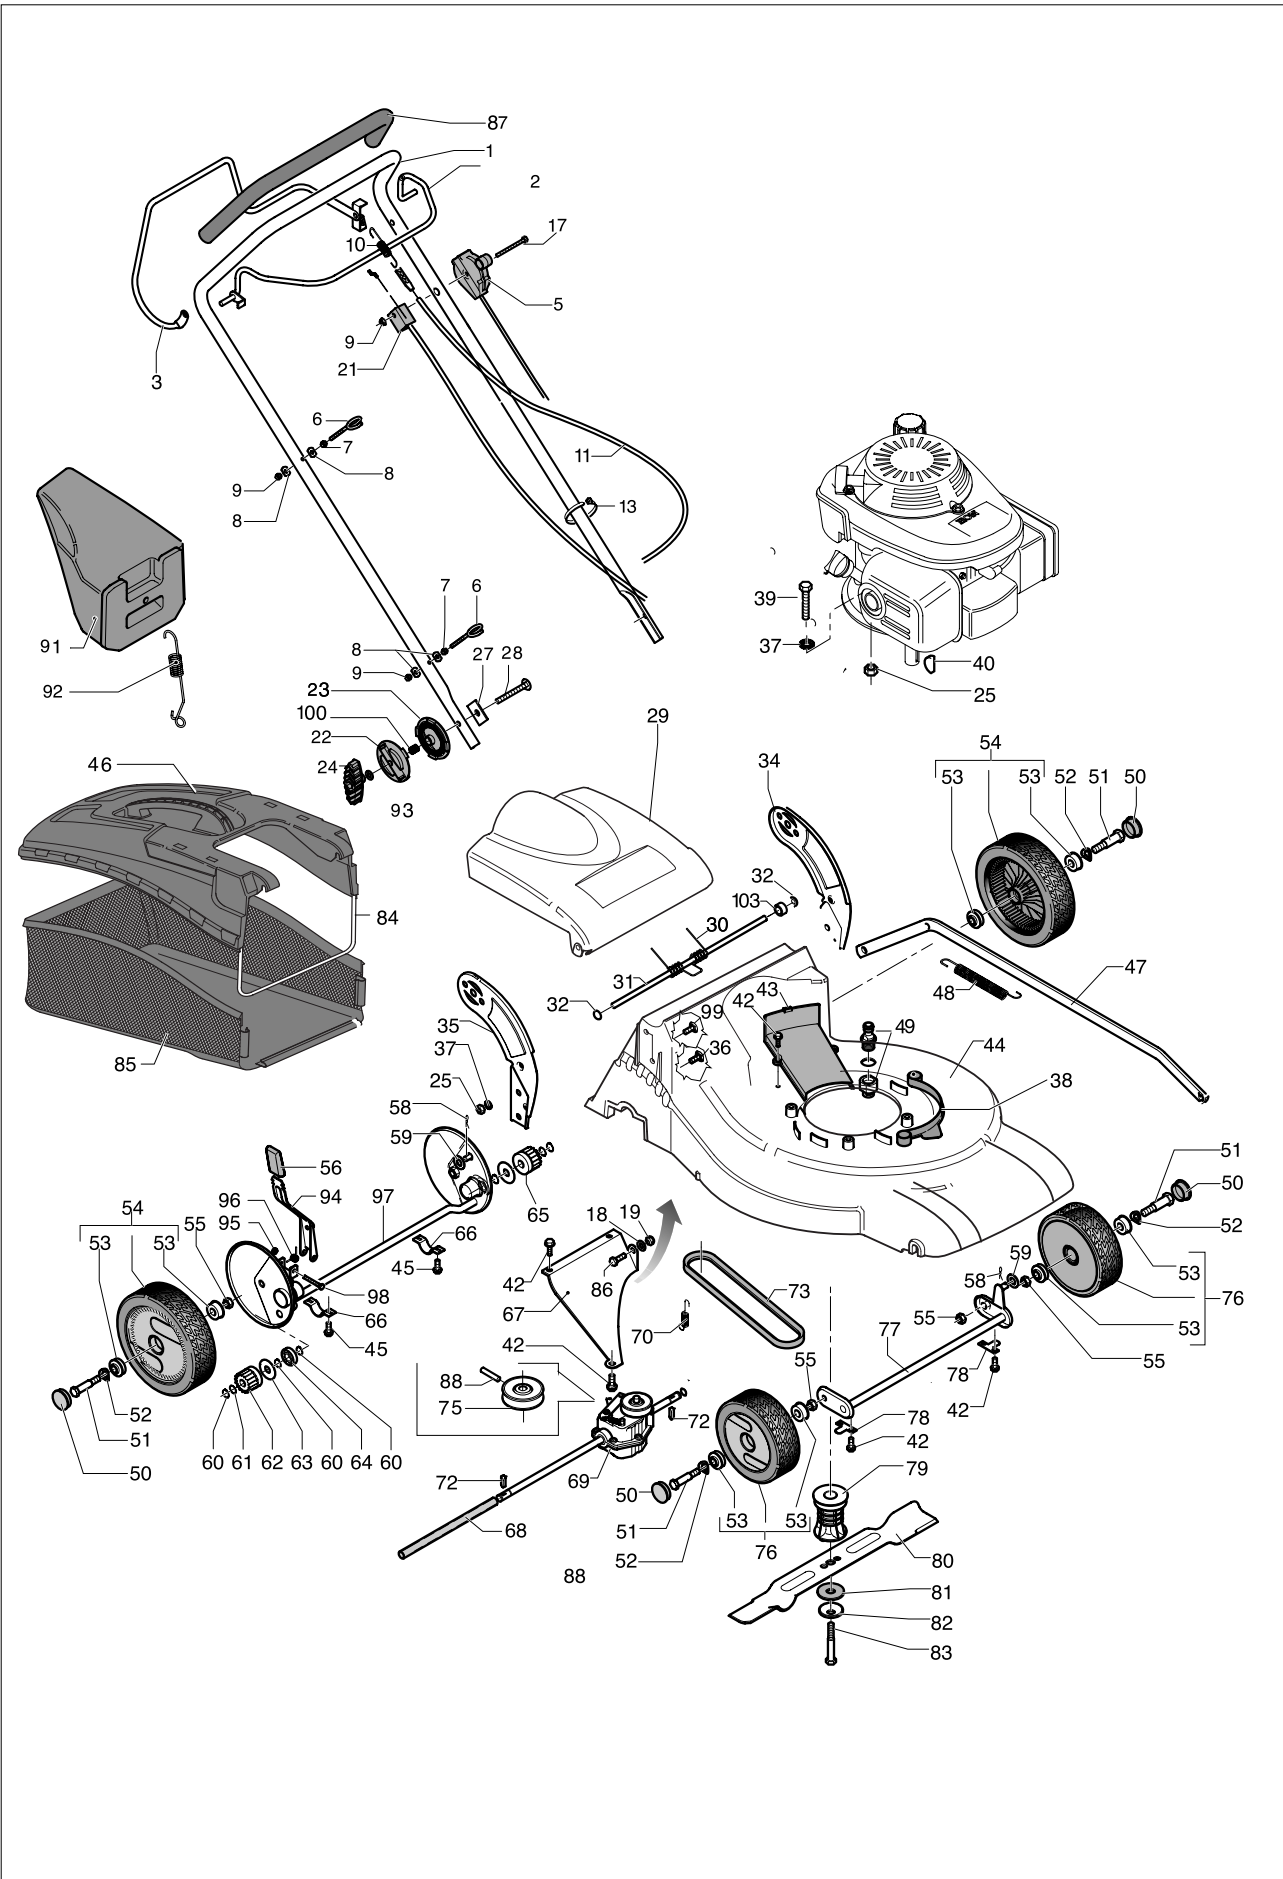

PNC	Engine	Model	Brand
962000196	B&S	P6051CDX	Partner

Number of Pages 1 of 3

Factory: ILY - Parabiago	Product Group: ON 107
	Petrol Wheeled
	Sub Group: 1073

Service

Pos.	PN ELX	MEP P/n°	DESCRIPTION	Q.ty	Pos.	PN ELX	MEP P/n°	DESCRIPTION	Q.ty
1	531211438	10172333	HANDLE	1	55	531207978	20101700	NUT M10	6
2	531211452	10135891	LEVER-BRAKE	1	56	531207986	20107203	SHEATHING	1
3	531205616	10135883	LEVER-CLUTCH	1	58	531206653	10281400	COTTER-PIN	2
5	531206210	10155360	ACCELERATOR	1	59	531204906	10069200	WASHER	2
6	531205169	10121470	CABLE-HOOK	2	60	531208772	20655800	SEEGER	6
7	531207165	10501200	NUT M6	2	61	531208859	20761300	WASHER	2
8	531204961	10115900	WASHER	4	62	531205045	10120160	PINION DX	1
9	531205213	10121890	NUT M5	2	63	531207847	10831200	WASHER	2
10	531210573	10177570	SPRING	1	64	531208778	20657600	BALL-BEARING	2
11	531211847	10173110	CABLE- CLUTCH	1	65	531205046	10120170	PINION SX	1
17	531206212	10155420	SCREW	1	66	531206652	10281200	SUPPORT	2
18	531206666	10284700	WASHER	4	67	531213219	10180080	DEFLECTOR	1
19	531208492	20282100	NUT M5	1	68	531207697	10766503	TUBE	1
21	531213434	10173930	BRAKE CABLE	1	69	531213408	9180180	GEAR-BOX	1
22	531211474	10173013	DISCK EX	2	70	531206289	10160070	SPRING	1
23	531211473	10173003	DISCK INT.	2	72	531205108	10121160	KEY	2
24	531205840	10141253	KNOB	2	73	531206701	10294900	BELT	1
25	531207982	20106300	NUT M8	7	75	531208899	20768203	PULLEY	1
26	531205581	10135600	CLAMP	2	76	531210613	9122041	WHEEL	2
27	531211581	10173103	PLATE	1		531212358	10172883	PLUG	2
28	531211480	10173060	SCREW M8	2	77	531213213	1018006ZC		1
29	531213339	10180021	DEFLECTOR-yellow-	1	78	531205536	10135270	SUPPORT	2
30	531213343	10180270	SPRING	1	79	531207848	10831300	BLADE ADAPTER	1
31	531213344	10180190	TIE-ROD	1	80	531206546	10177510	BLADE	1
32	531210824	10175400	WASHER	1	81	531207243	10531700	WASHER	1
34	531213367	10180291	SUPPORT	1	82	531207237	10530900	WASHER	1
35	531213273	10175661	SUPPORT	1	83	531206649	10280901	SCREW 3/8X65	1
36	531204921	10114100	SCREW M8 X 25	4	84	531213210	20180053	GRASS CATCH.FRAME	1
37	531207981	20106200	WASHER	10	85	531213211	20180043	SAC - Partner -	1
38	531206308	10160273	HOUSING	1					
39	531207107	10407800	SCREW M8 X 60	2	86	531207838	10830300	SCREW TE 5/16	1
39	531205768	10140420	SCREW M8X90	1	87	531205989	10146243	SHEATHING	1
40	505290501	505290501	KEY	1	88	531207703	10768400	COTTER-PIN	1
42	531207856	10831800	SCREW	9	91	531213226	10180153	MULCHING-PLUG	1
43	531213225	10180123	BELT HOUSING	1	92	531205831	10141150	SPRING	1
44	531213791	1018007zd	DECK	1	93	531204922	10114200	WASHER	1
45	531207385	10602800	SCREW	4	94	531212364017546ZC		LEVER	1
46	531213209	20180033	GRASS CATCH.COVE	1	95	531208492	20282100	NUT M5	1
47	531213222	10180103	ROD	1	96	531210817	10175450	SPRING	1
48	531205715	10140090	SPRING	1	97	531213446	017342ZC/2	AXLE	1
49	531205848	10141313	CONNECTION-COMPL	1	98	531206346	10162910	SCREW	1
50	531210538	10114801	PLUG	4	99	531205741	10140310	SCREW M8 X16	1
51	531205042	10120090	SCREW	4	100	531211476	10173033	SPRING	1
52	531206644	10275100	WASHER	4	103	531211966	10155560	SPACER H10	1
53	531205214	10121900	BALL-BEARING	8					
54	531210726	9175101	WHEEL	2					